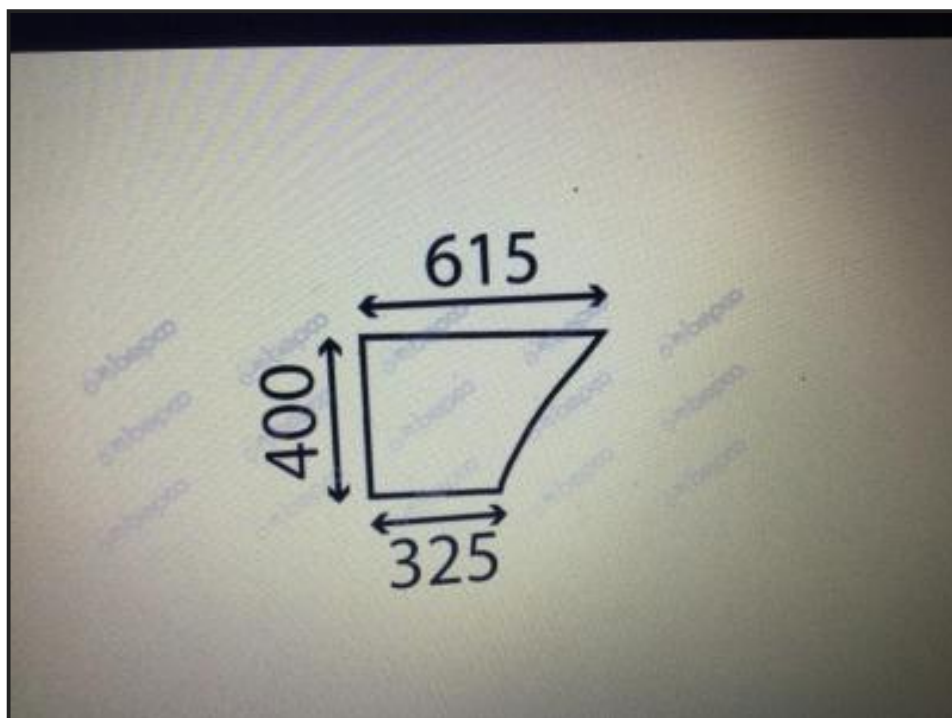

Massey 390 Botton door glass

£34.50

Brand new top glass also available

Product Details

Product Details	
<i>Category/Type</i>	<i>Shop & Parts</i>
<i>Make</i>	<i>Massey 390</i>
<i>Model</i>	<i>Botton door glass</i>
<i>Year</i>	<i>2025</i>
<i>Hours</i>	<i>-</i>